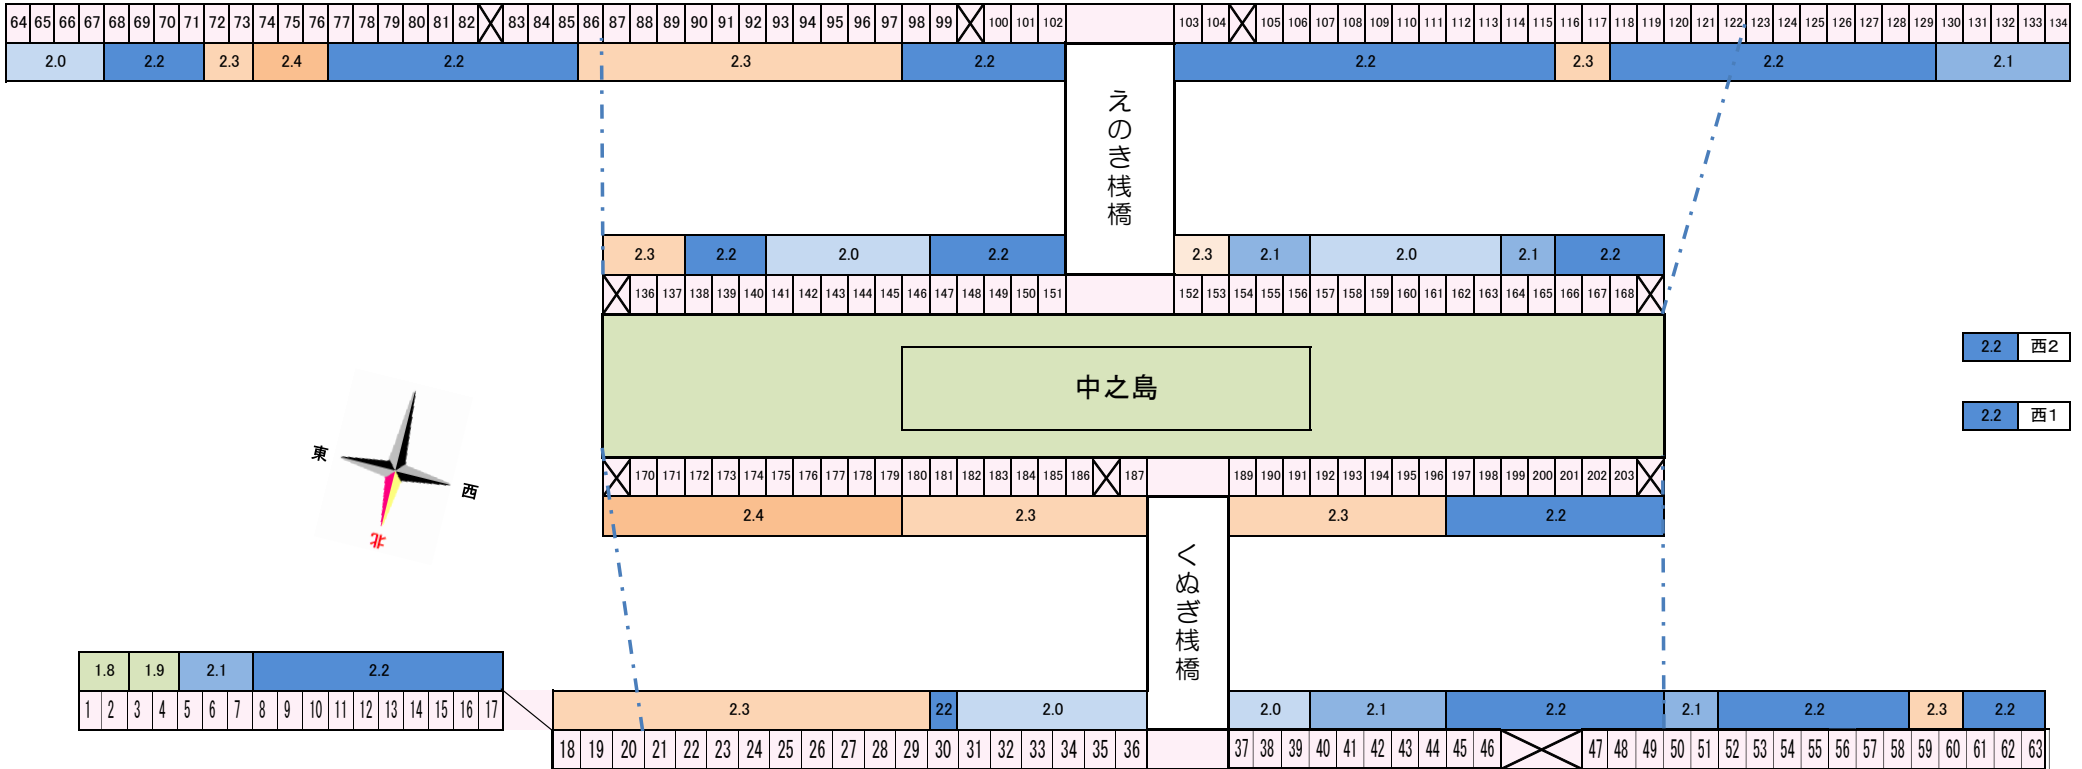

# 前山の池水深表

えのき釣座(山側)

2.2 西2

2.2 西1

参考

各釣座から約4m先を、  
魚探で測定した水深です。  
(30.3測定)

くぬぎ釣座(事務所側)

管理事務所

水深	
1.8	1.9
2.0	
2.1	
2.2	
2.3	
2.4	

〒350-1335  
埼玉県狭山市柏原564-1  
TEL: 04-2955-1167