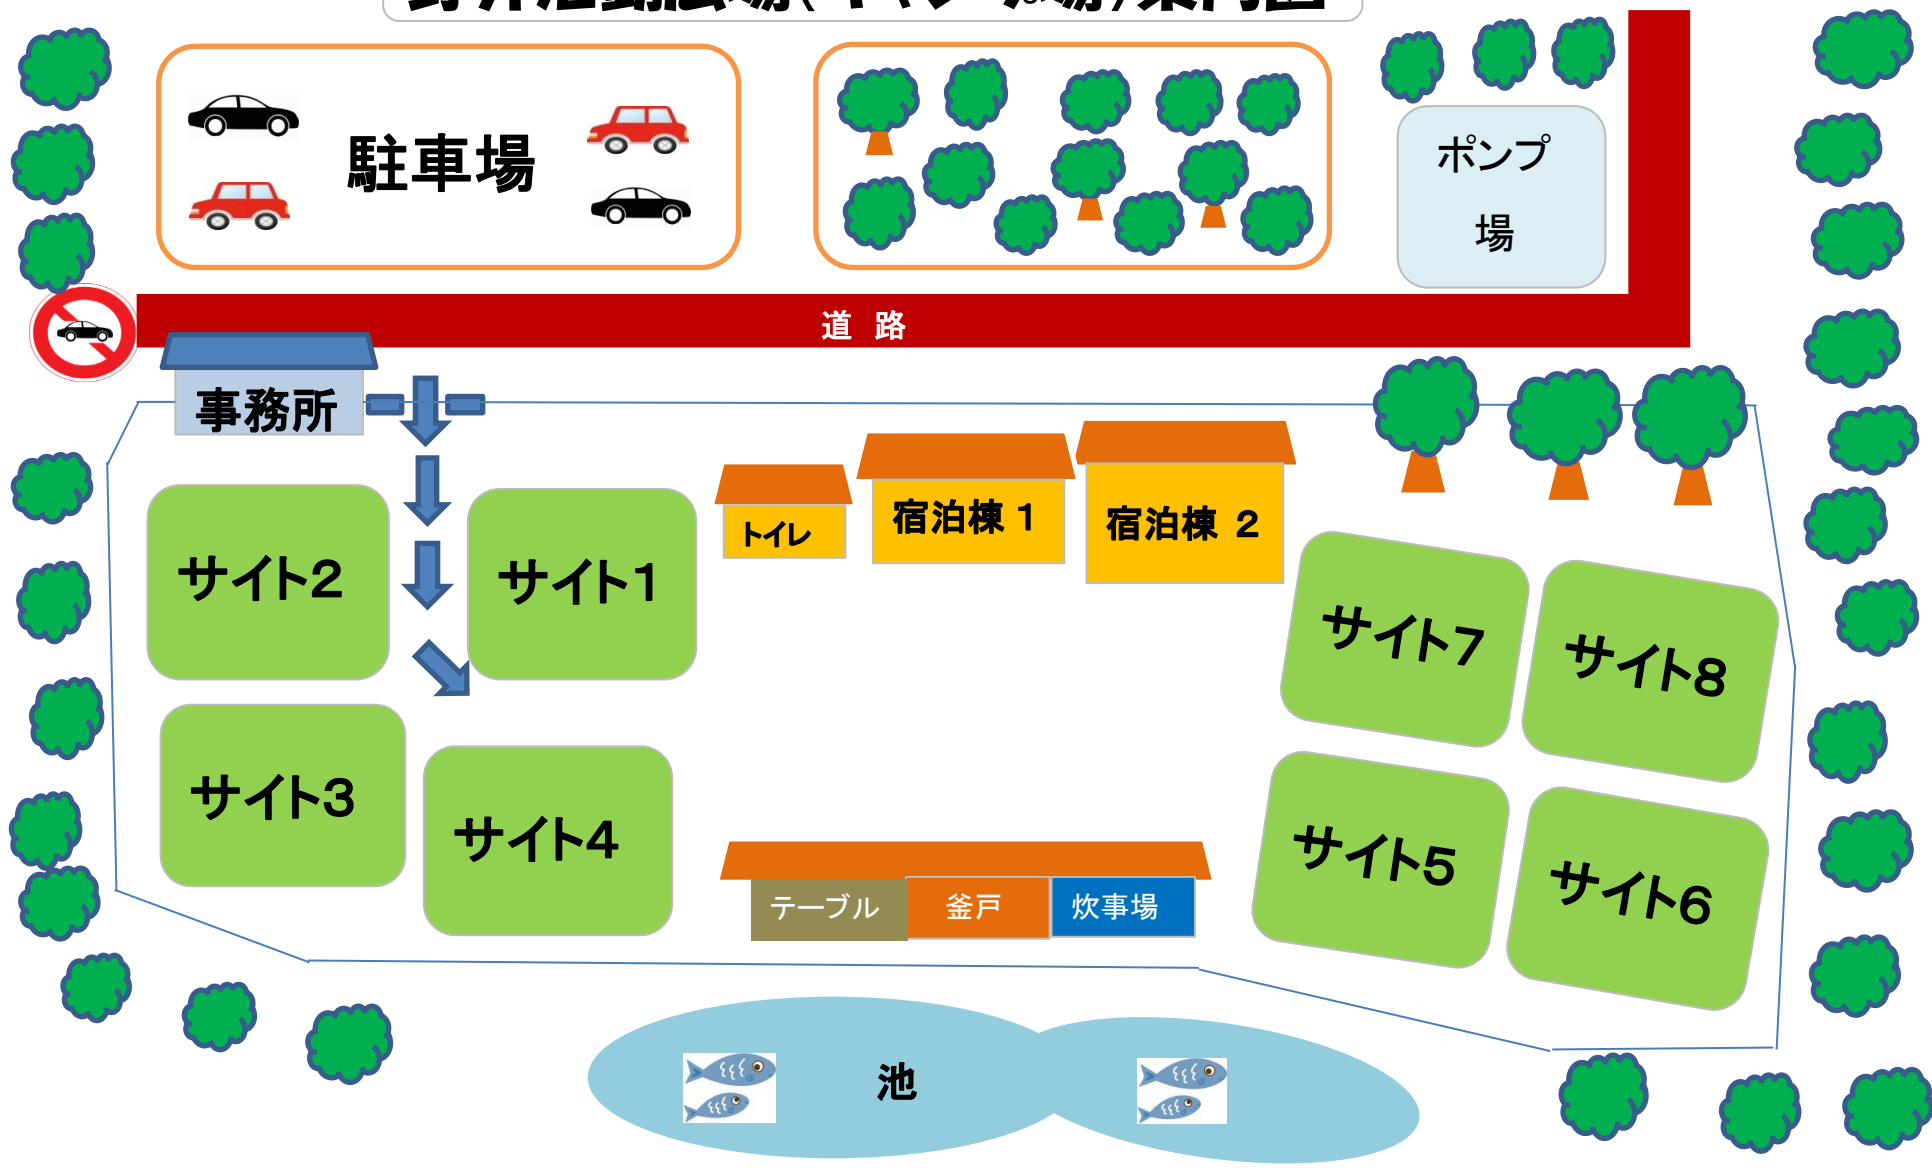

野外活動広場(キャンプ場)案内図

駐車場

ポンプ場

道路

事務所

サイト2

サイト1

トイレ

宿泊棟 1

宿泊棟 2

サイト7

サイト8

サイト3

サイト4

テーブル 釜戸 炊事場

サイト5

サイト6

池