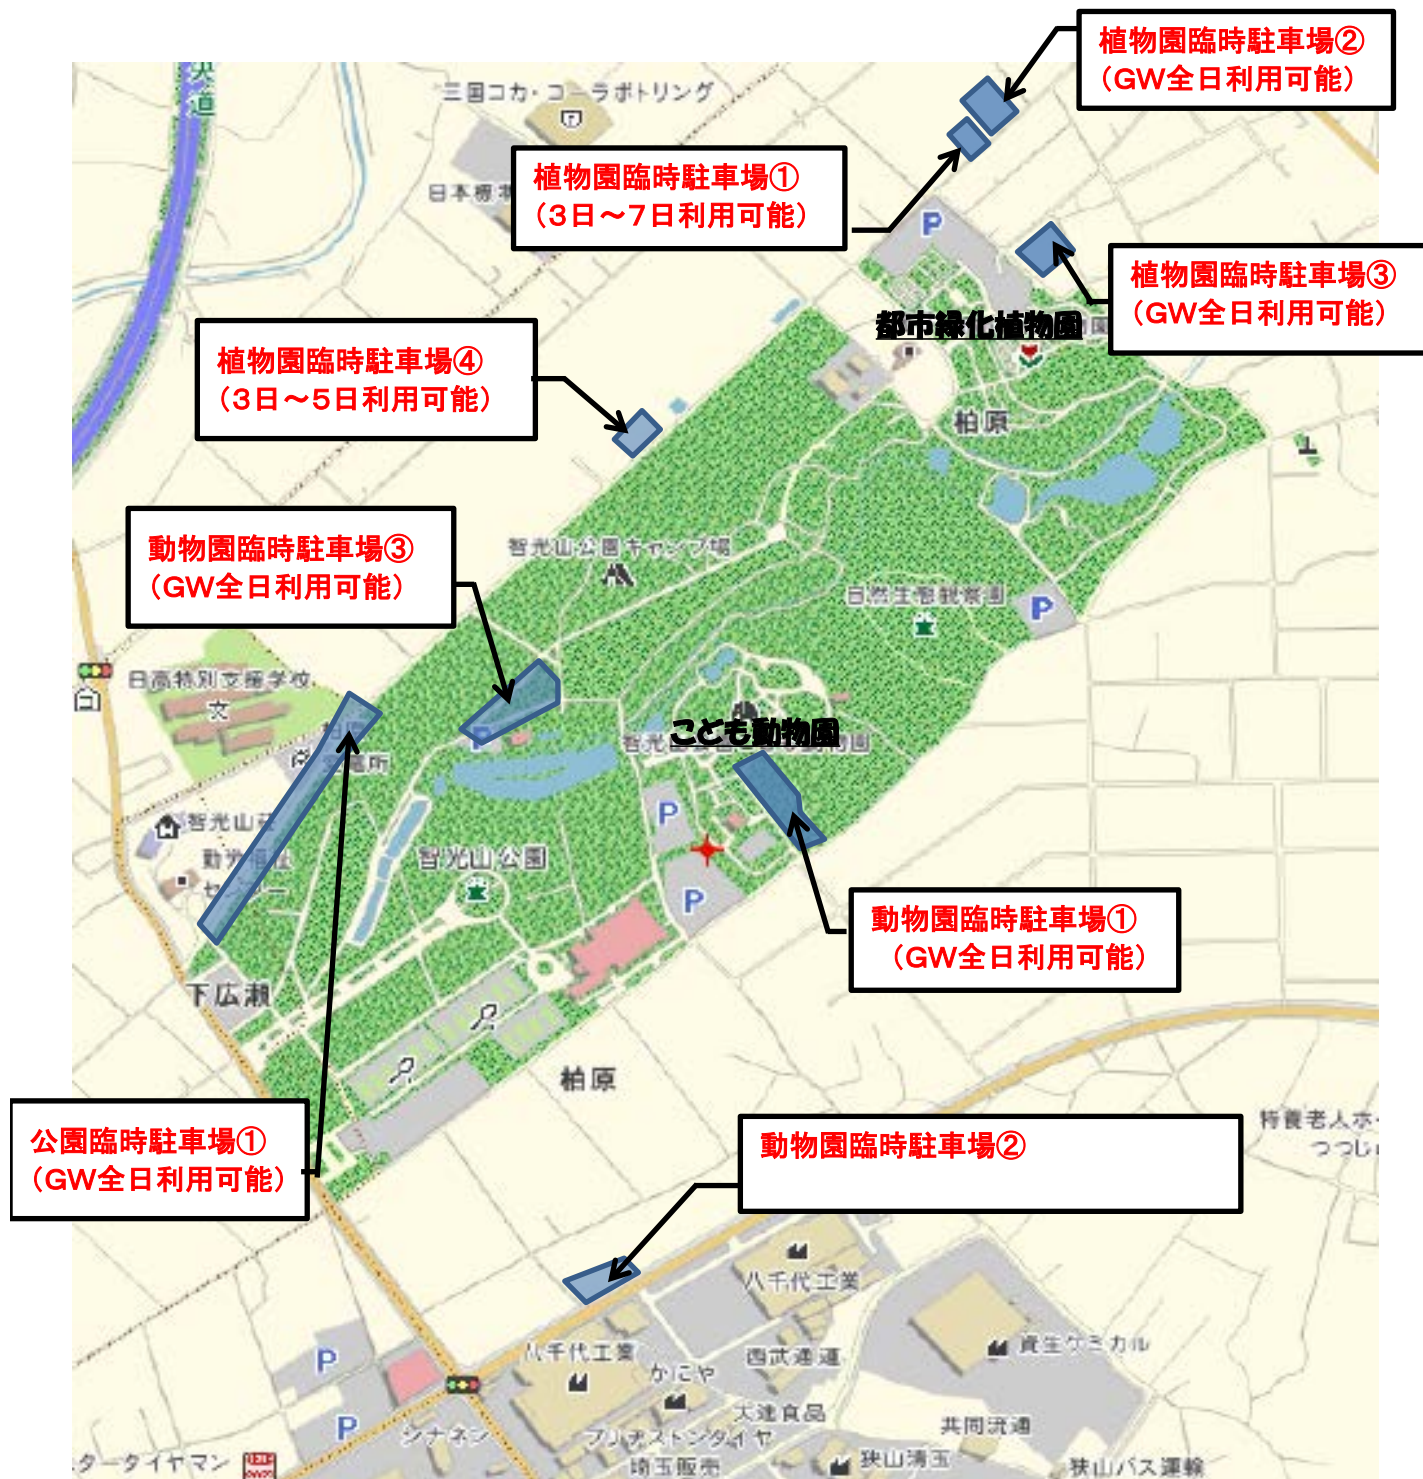

智光山公園臨時駐車場（ゴールデン・ウィーク）位置図

智光山公園臨時駐車場のご案内

・ゴールデンウィークの期間中は駐車場の混雑が予想されます。混雑緩和のため、関係各位のご好意により臨時駐車場を用意致しておりますので、ご利用ください。なお、公園の周辺道路は駐車禁止となっておりますので、ご理解ご協力をお願いします。