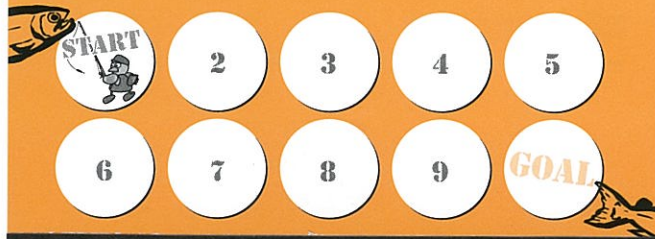

プールフィッシング

SAITAMA POOL FISHING

フィッシングフィールド POINT CARD

埼玉のプールトラウト

ACCESS

※各水上公園では、釣り場の利用規約を設けています。
詳しくはホームページをご覧ください。

このカードは下記4水上公園のみの利用とさせていただきます。
＜さいたま・しらこぼと・川越・加須はなさき＞

- ◆ ご来園の際、チケットカウンターでこのカードをご提示下さい。
- ◆ このカードのご利用は、ご本人様に限ります。他人への貸与・譲渡はできません。
- ◆ 紛失・盗難による再発行の際、累計ポイントは引き継がれませんのでご了承下さい。
- ◆ ポイントカードの有効期限はありません。
- ◆ 10ポイント獲得しましたら、4公園いずれかのチケットカウンターへご提出願います。下記内容の特典と引き換えさせていただきます。(商品又は現金の引き換えはございません。)

特典	10P 獲得の中で4公園を制覇したお客様は	一日無料券
	10P 獲得の中で4公園未満2公園以上を制覇したお客様は	3H無料券
	10P 獲得を1公園で制覇したお客様は	制覇した公園の3H無料券