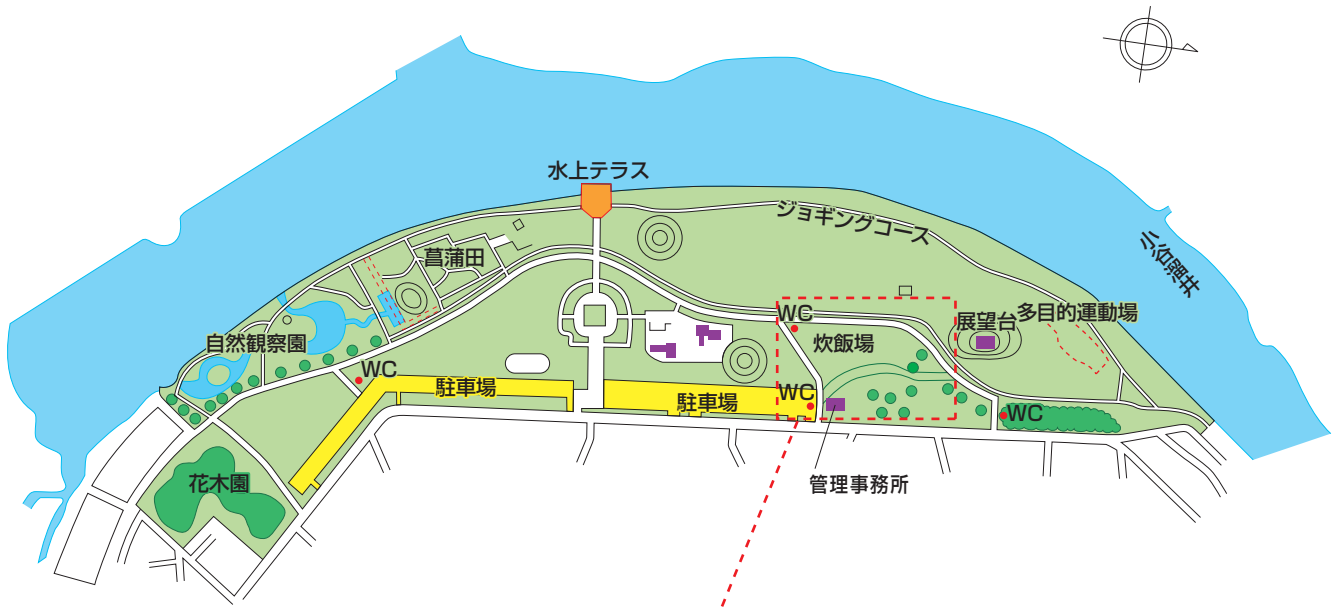

みさと公園

炊飯場案内図