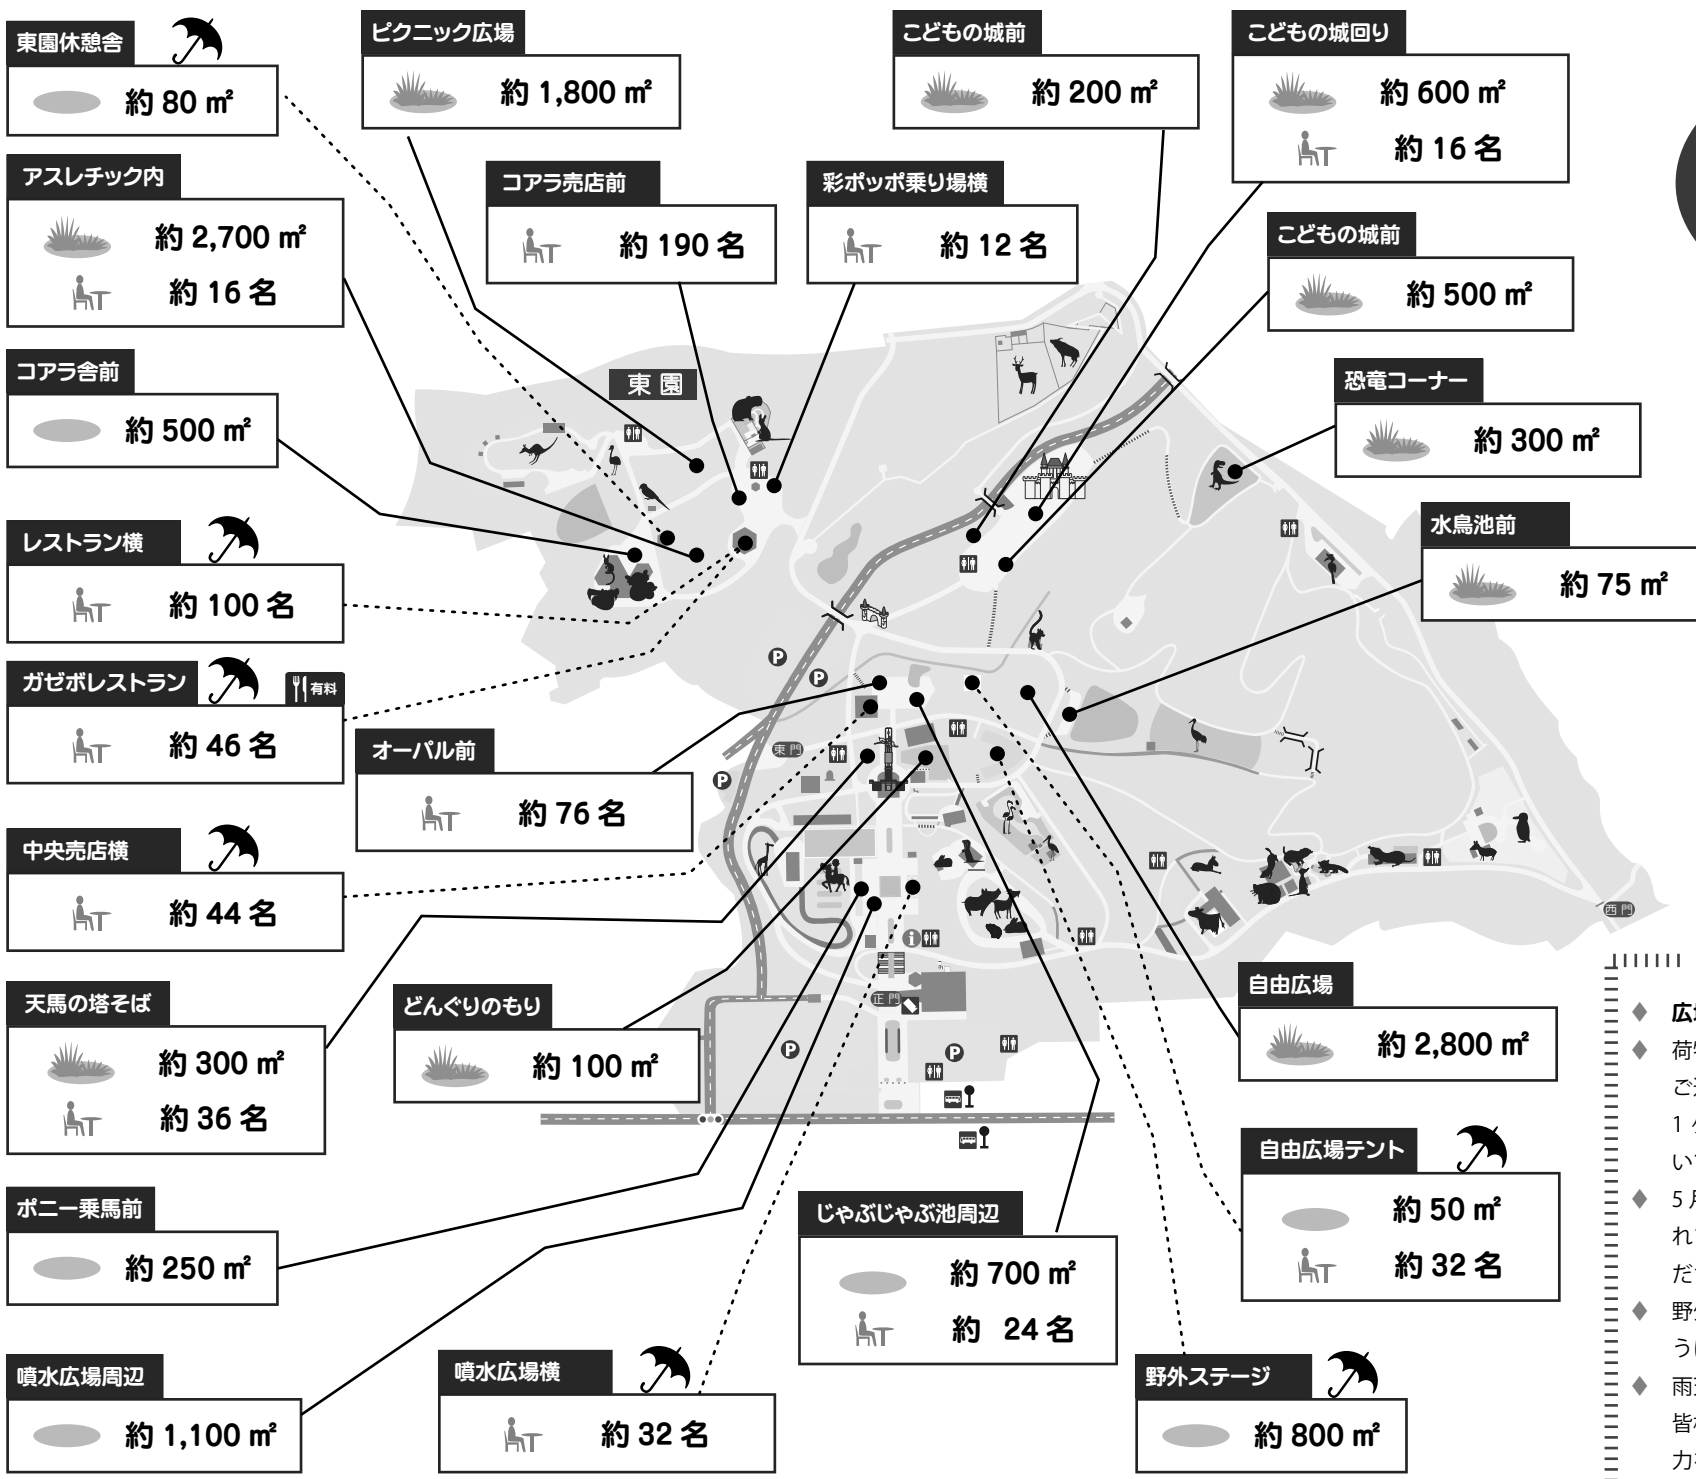

昼食マップ

埼玉県 ども動物自然公園

ラベルの見方

-  草地
-  テーブル席
-  アスファルト
-  屋根付き

★ お願い ★

- ◆ 広場等の貸し切りはできません。
- ◆ 荷物やシートなどを広げての事前の場所取りはご遠慮ください。荷物を置く場合は、小さく1ヶ所にまとめていただき、必ず引率の方がついでにお願いいたします。
- ◆ 5月10月の遠足シーズンは大変混雑が予想されます。時間等ずらしてのご利用にご協力ください。
- ◆ 野外ステージのステージ上には上がらないようにお願いします。
- ◆ 雨天時の利用場所は、混雑が予想されます。皆様に譲り合ってご利用いただくようにご協力をお願いいたします。