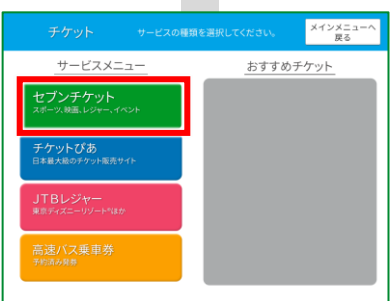

マルチコピー機での購入方法

【埼玉県営プール】キサイフズはなさきふれあいパーク
(加須はなさき水上公園プール) 入場券

セブンコード
116-470

① 「チケット」 を選択

② 「セブンチケット」 を選択

③ 購入したい公演を検索

④ いずれかの方法で検索 → 購入する公演を選択

A ジャンル検索 プール・海水浴 > 関東・甲信越

B セブンコード検索 「116-470」 を入力

C キーワード検索 「加須はなさき水上公園プール」 を入力

⑤ 日付を選択

⑥ 商品の内容を確認し 「OK」 ボタンを押す

⑦ 「席種」 を選択

⑧ 「券種・枚数」 を選択

⑨ 内容を確認し 「同意する」 を押す

⑩ 「お名前・電話番号」 を入力