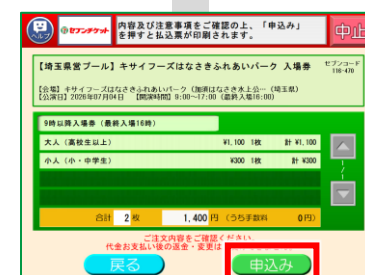

マルチコピー機での購入方法

【埼玉県営プール】キサイフズはなさきふれあいパーク
(加須はなさき水上公園プール) 入場券

セブンコード
116-470

① 「チケット」 を選択

② 「セブンチケット」 を選択

③ 購入したい公演を検索

④ いずれかの方法で検索 → 購入する公演を選択

A ジャンル検索 プール・海水浴 > 関東・甲信越

B セブンコード検索 「116-470」 を入力

C キーワード検索 「加須はなさき水上公園プール」 を入力

⑤ 日付を選択

⑥ 商品の内容を確認し 「OK」 ボタンを押す

⑦ 「席種」 を選択

⑧ 「券種・枚数」 を選択

⑨ 内容を確認し 「同意する」 を押す

⑩ 「お名前・電話番号」 を入力

⑪ 購入内容を確認し 「申込み」 ボタンを押す

出力された払込票を レジにお持ちください

チケットを忘れずにお受け取りください