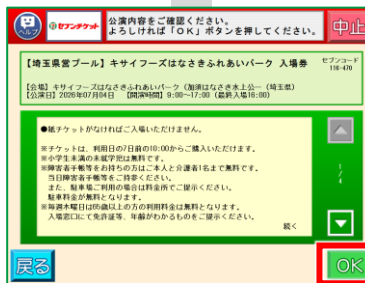

マルチコピー機での購入方法

【埼玉県営プール】キサイフズはなさきふれあいパーク
(加須はなさき水上公園プール) 入場券

セブンコード
116-470

① 「チケット」 を選択

② 「セブンチケット」 を選択

③ 購入したい公演を検索

④ いずれかの方法で検索 → 購入する公演を選択

A ジャンル検索 プール・海水浴 > 関東・甲信越

B セブンコード検索 「116-470」 を入力

C キーワード検索 「加須はなさき水上公園プール」 を入力

⑤ 日付を選択

⑥ 商品の内容を確認し 「OK」 ボタンを押す

⑦ 「席種」 を選択

⑧ 「券種・枚数」 を選択

⑨ 内容を確認し 「同意する」 を押す

⑩ 「お名前・電話番号」 を入力

⑪ 購入内容を確認し 「申込み」 ボタンを押す

出力された払込票を レジにお持ちください

チケットを忘れずにお受け取りください