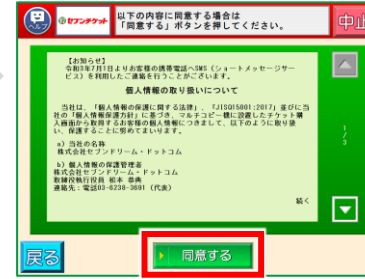

マルチコピー機での購入方法

【埼玉県営プール】キサイフズはなさきふれあいパーク
(加須はなさき水上公園プール) 入場券

セブンコード
116-470

① 「チケット」 を選択

② 「セブンチケット」 を選択

③ 購入したい公演を検索

④ いずれかの方法で検索 → 購入する公演を選択

A ジャンル検索 プール・海水浴 > 関東・甲信越

B セブンコード検索 「116-470」 を入力

C キーワード検索 「加須はなさき水上公園プール」 を入力

⑤ 日付を選択

⑥ 商品の内容を確認し 「OK」 ボタンを押す

⑦ 「席種」 を選択

⑧ 「券種・枚数」 を選択

⑨ 内容を確認し 「同意する」 を押す

⑩ 「お名前・電話番号」 を入力

⑪ 購入内容を確認し 「申込み」 ボタンを押す

出力された払込票を レジにお持ちください

チケットを忘れずにお受け取りください