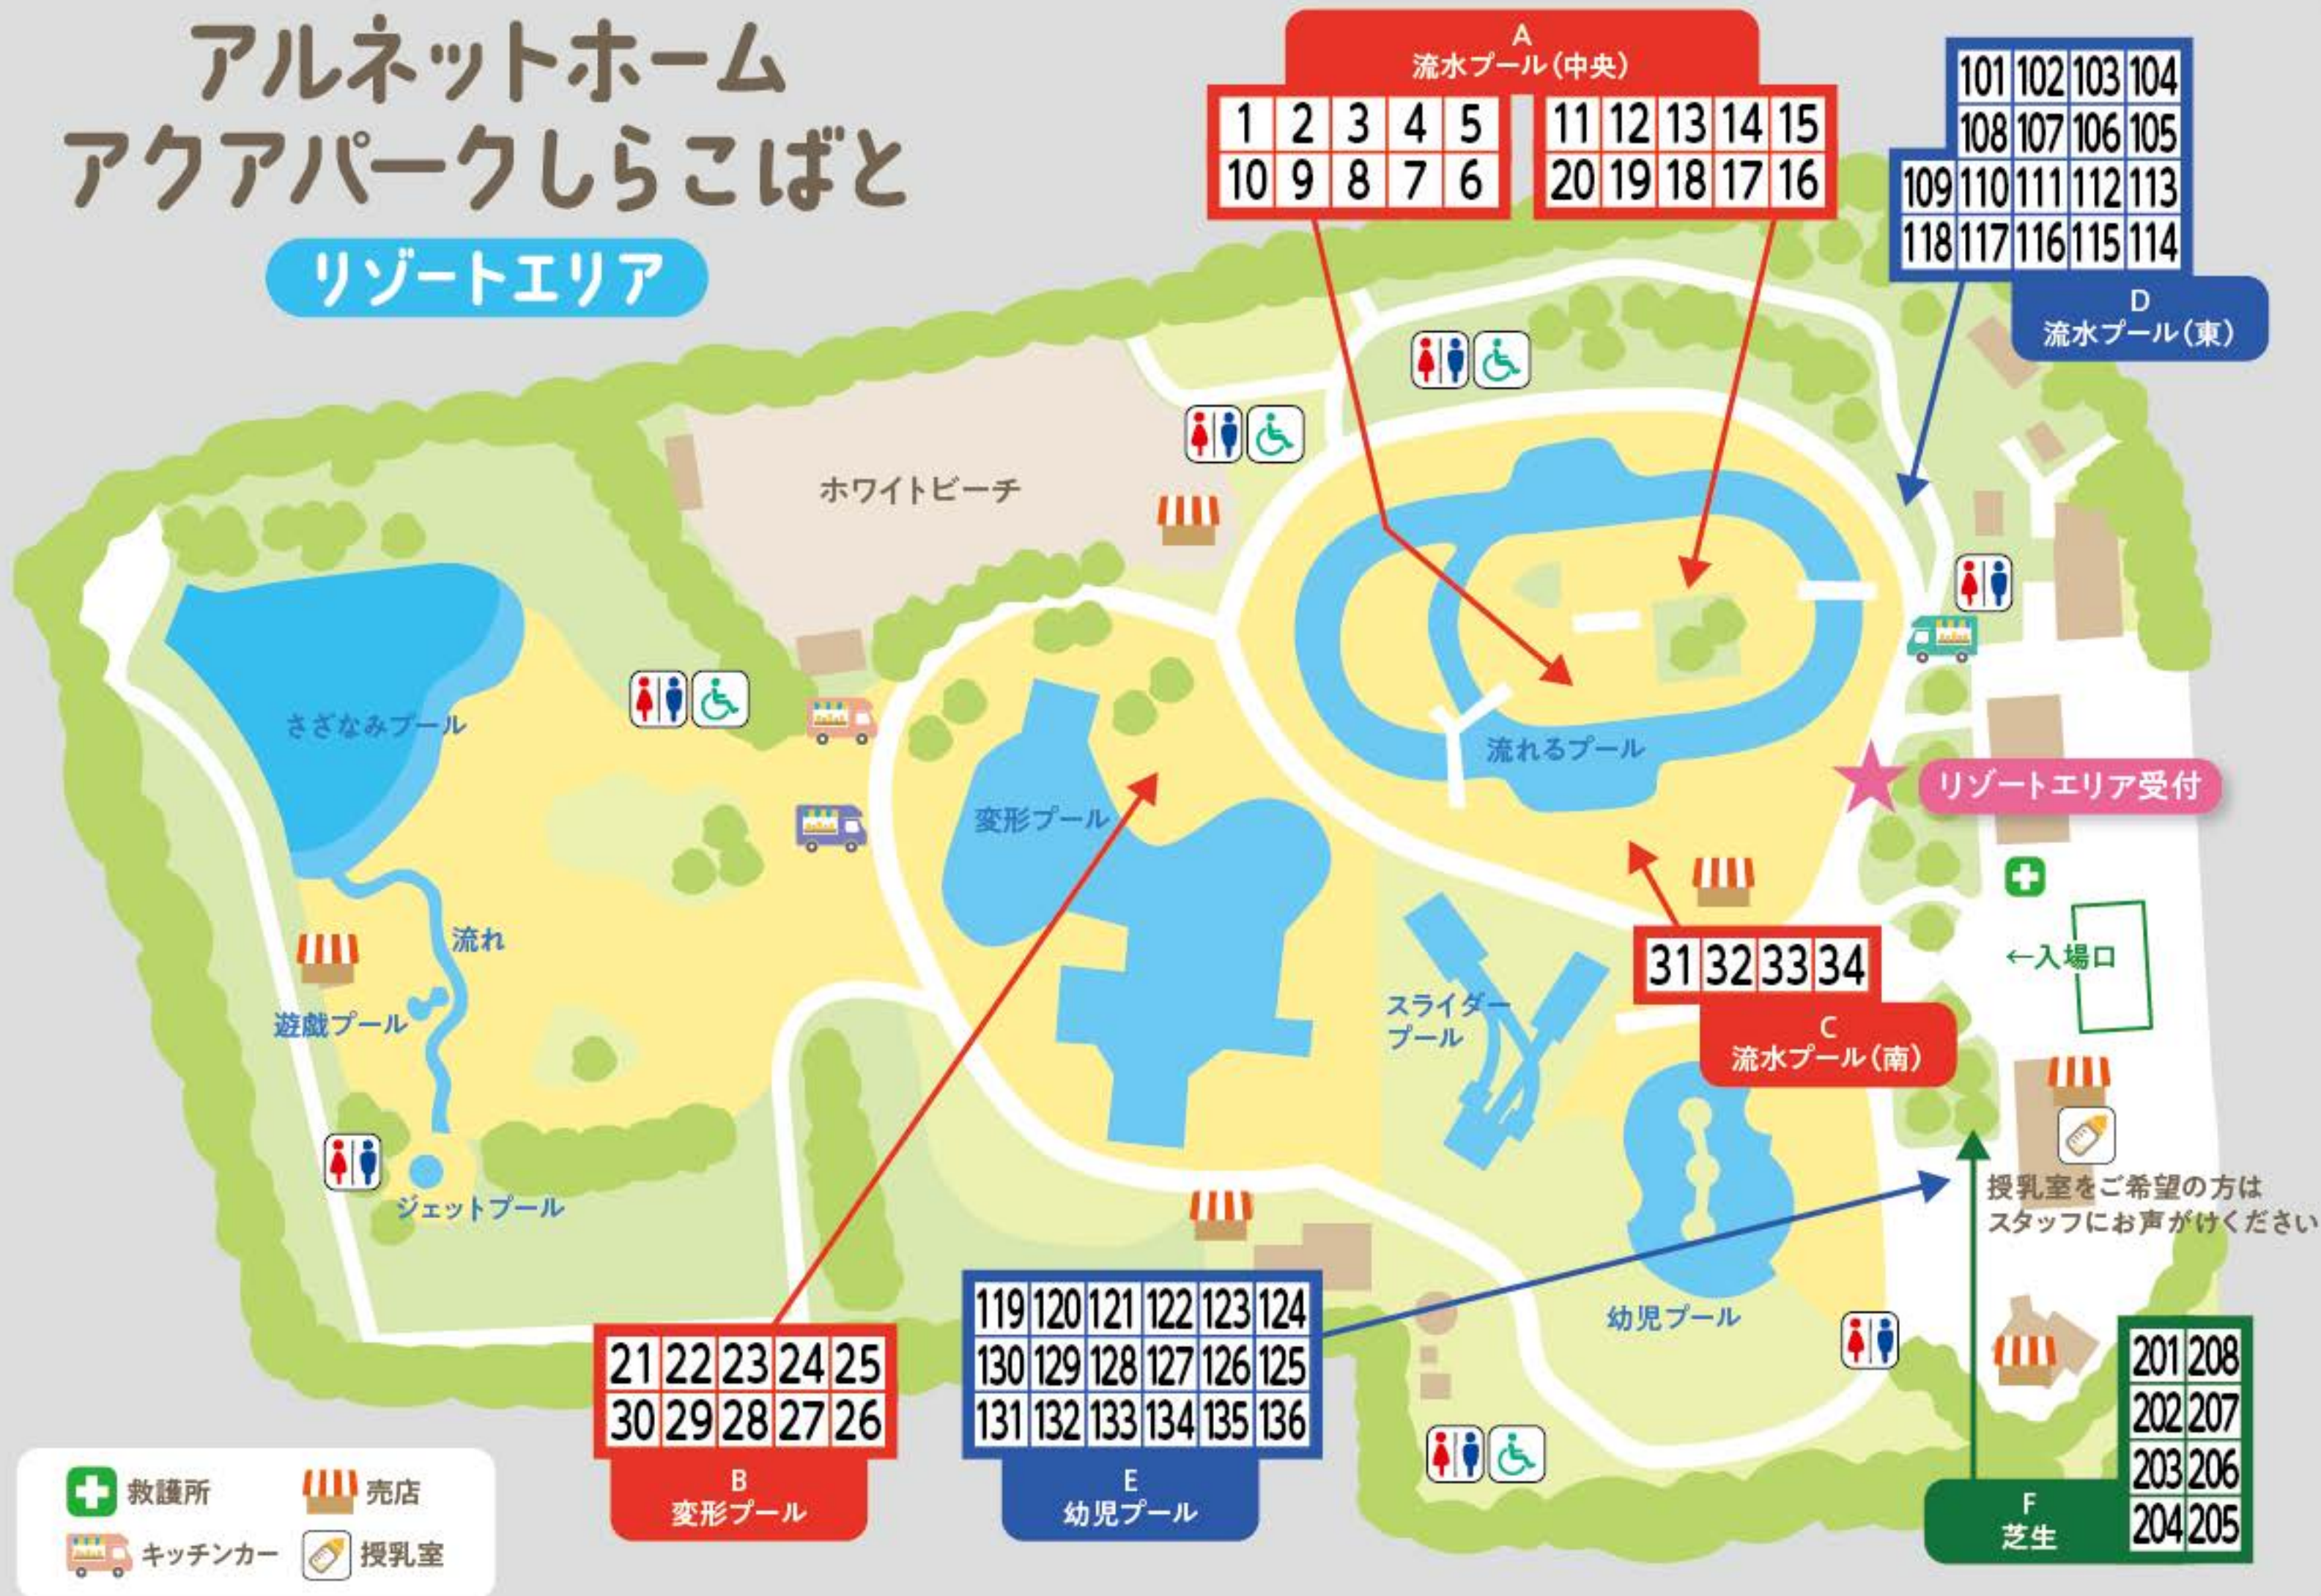

# アルネットホーム アクアパークしらこぼと

## リゾートエリア

- 救護所 (First Aid Station)
- 売店 (Concession Stand)
- キッチンカー (Kitchen Cart)
- 授乳室 (Nursing Room)

授乳室をご希望の方は  
スタッフにお声がけください