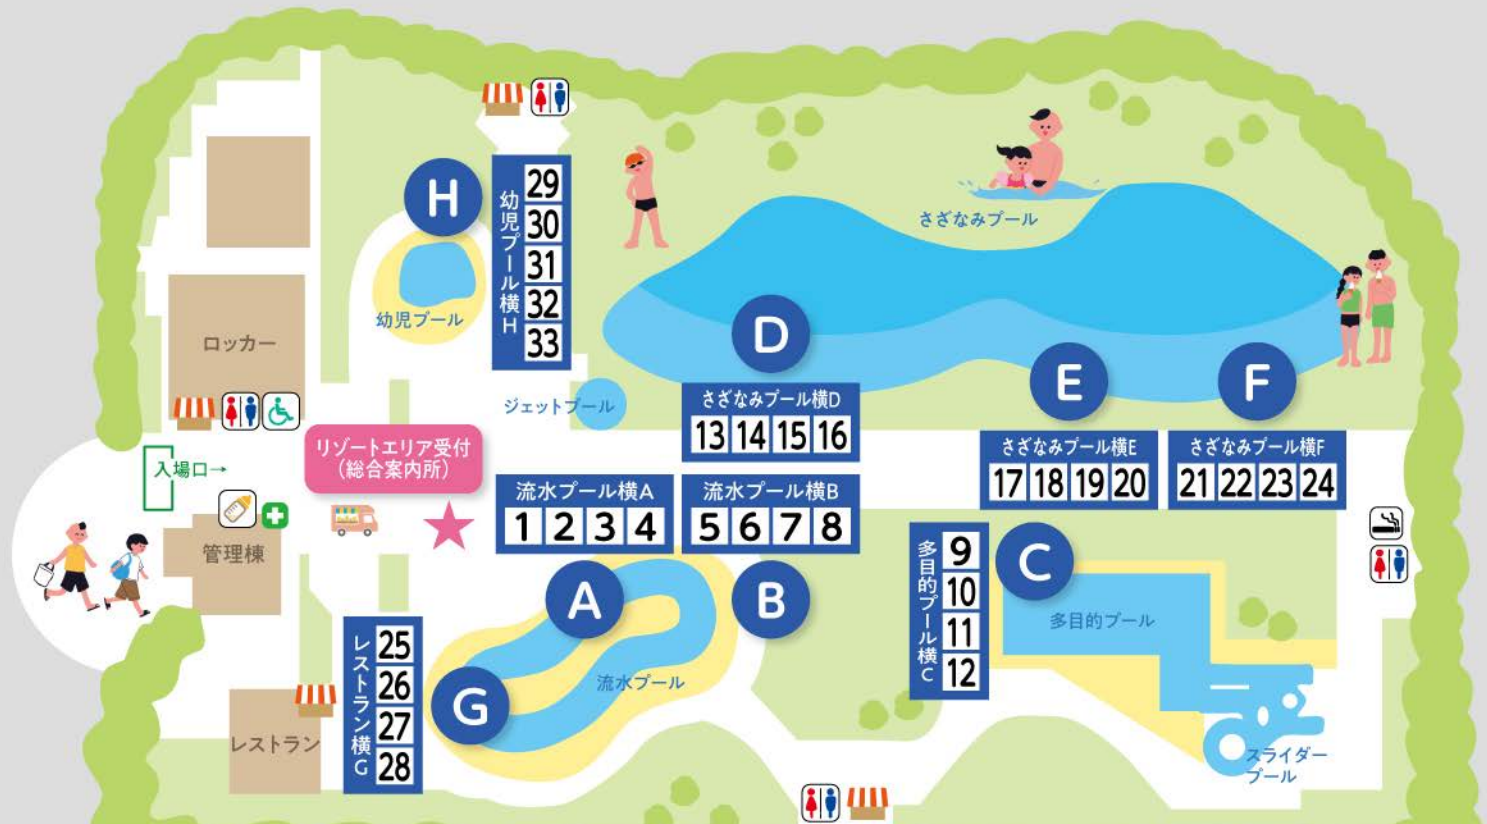

# キサイフーズはなさきふれあいパーク リゾートエリア

- 救護所
- 売店
- キッチンカー
- 授乳室