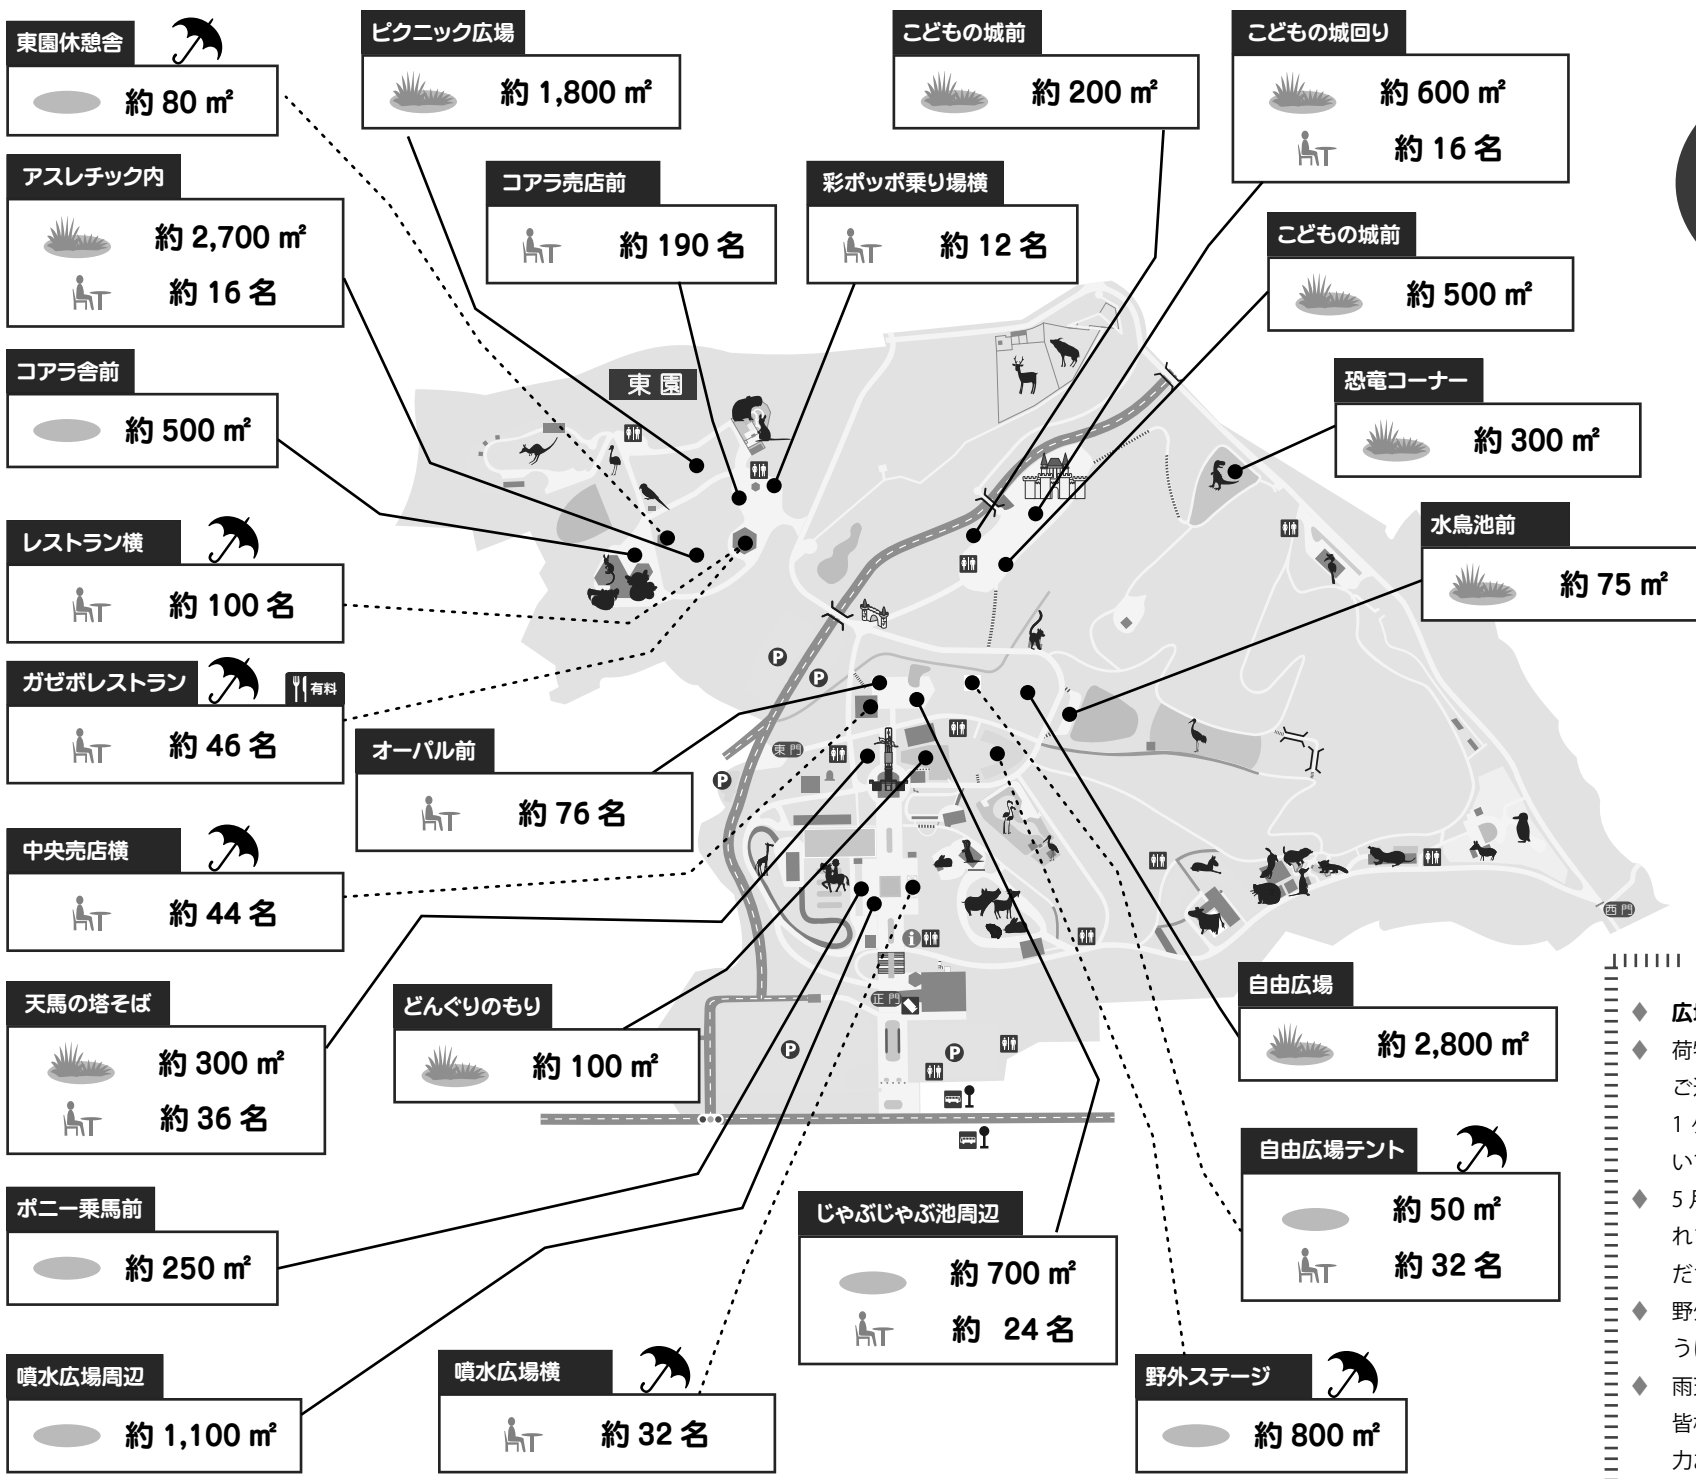

# 昼食マップ

埼玉県 ども動物自然公園

## ラベルの見方

-  草地
-  テーブル席
-  アスファルト
-  屋根付き

## ★ お願い ★

- ◆ 広場等の貸し切りはできません。
- ◆ 荷物やシートなどを広げての事前の場所取りはご遠慮ください。荷物を置く場合は、小さく1ヶ所にまとめていただき、必ず引率の方がついでにお願いいたします。
- ◆ 5月10月の遠足シーズンは大変混雑が予想されます。時間等ずらしてのご利用にご厚禄ください。
- ◆ 野外ステージのステージ上には上がらないようにお願いいたします。
- ◆ 雨天時の利用場所は、混雑が予想されます。皆様で譲り合ってご利用いただくようにご協力お長居いたします。