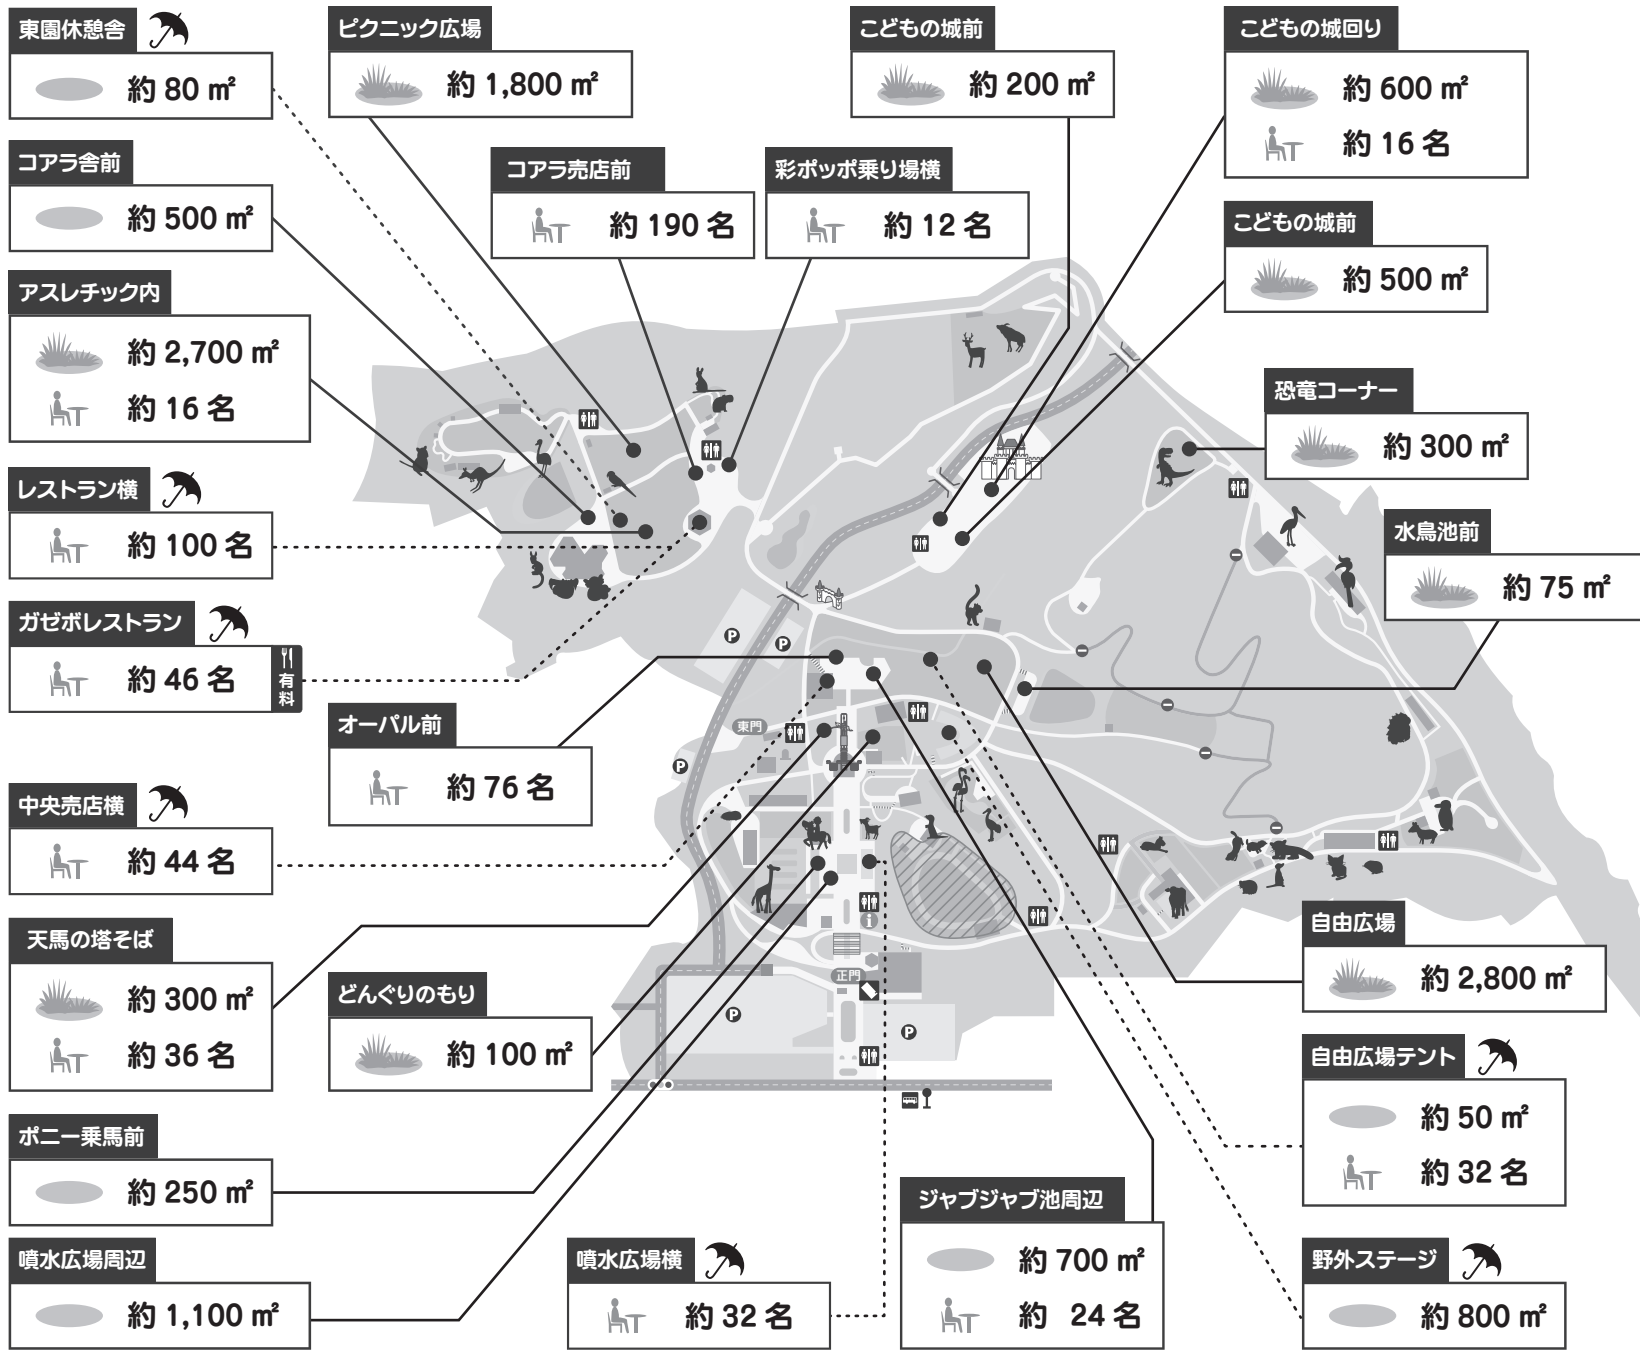

昼食マップ

- 草地
- テーブル席
- アスファルト
- 屋根付き

お願い

- 広場等の貸し切りはできません。
- 荷物やシートなどを広げての事前の場所取りはご遠慮ください。荷物を置く場合は、小さく1ヶ所にまとめていただき、必ず引率の方がついていただくようお願いいたします。
- 5月10月の遠足シーズンは大変混雑が予想されます。時間等ずらしてのご利用にご協力ください。
- 野外ステージのステージ上には上がらないようお願いいたします。
- 雨天時の利用場所は、混雑が予想されます。皆様で譲り合ってご利用いただくようお願いいたします。