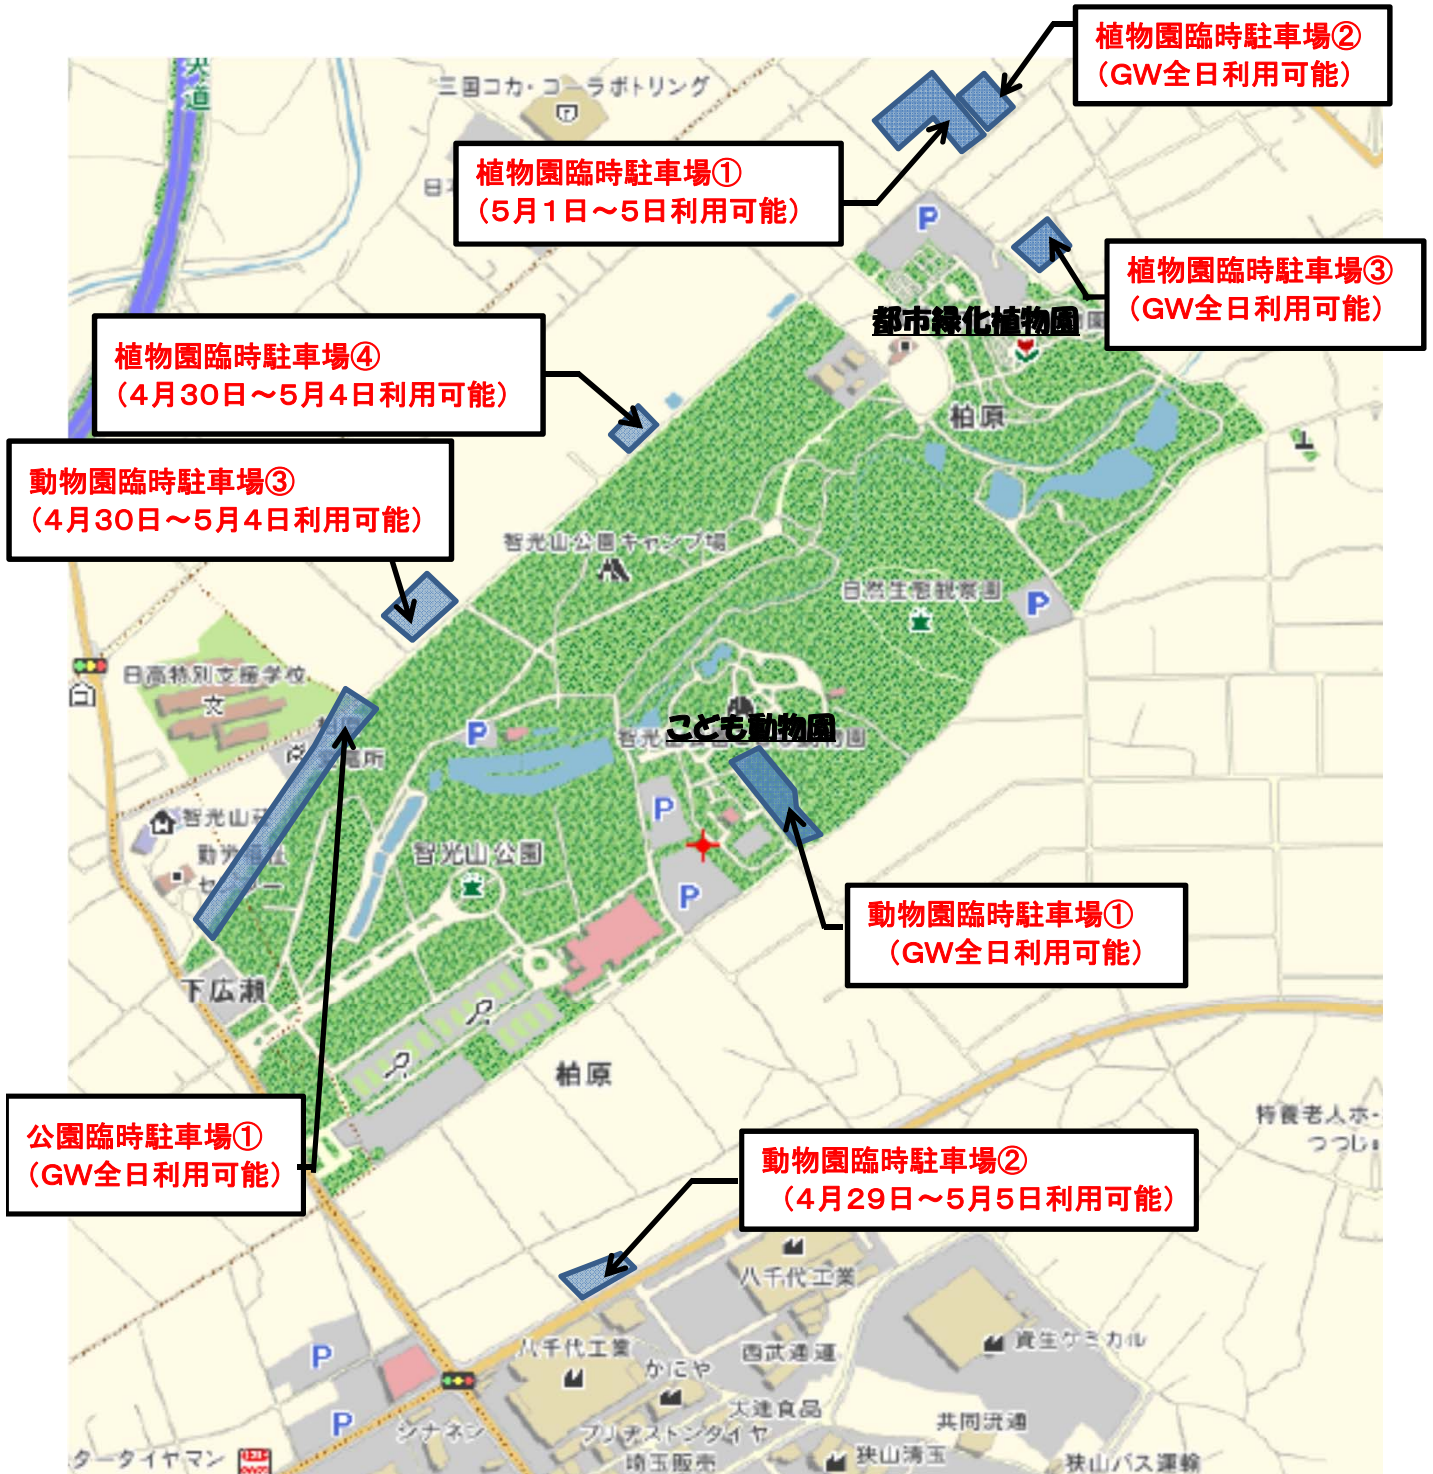

## 智光山公園臨時駐車場（ゴールデン・ウィーク）位置図

### 智光山公園臨時駐車場のご案内

・ゴールデンウィークの期間中は駐車場の混雑が予想されます。混雑緩和のため、関係各位のご好意により臨時駐車場を用意致しておりますので、ご利用ください。なお、公園の周辺道路は駐車禁止となっておりますので、ご理解ご協力をお願いします。